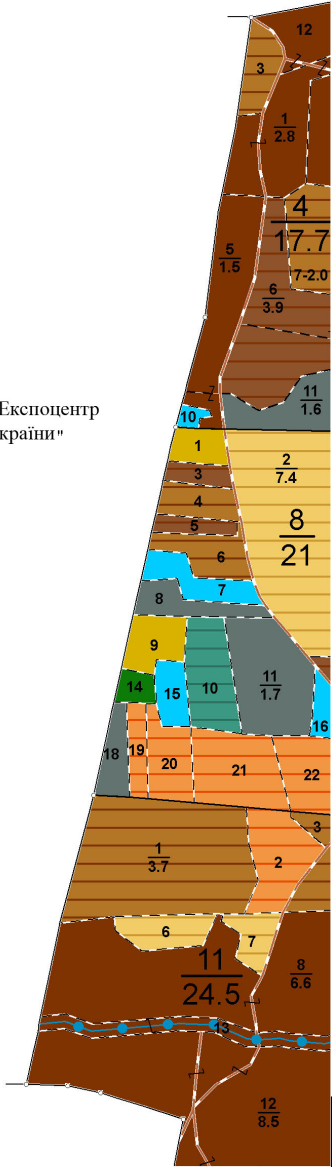

Начальник експедиції  
Головний інженер  
Начальник партії  
Інженер

А.Г.Тимошенко  
В.Д.Ісик  
А.В.Фукаревич  
І.А.Щедров

**СХЕМА**  
РОЗМІЩЕННЯ УРОЧИЩ  
ГОЛОСІЇВСЬКОГО ПНДВ  
НПП «ГОЛОСІЇВСЬКИЙ»

МІНІСТЕРСТВО ЗАХИСТУ ДОВКІЛЛЯ  
ТА ПРИРОДНИХ РЕСУРСІВ УКРАЇНИ

**ПЛАН**  
**ЛІСОНАСАДЖЕНЬ**  
**ГОЛОСІЇВСЬКОГО**  
**ПРИРОДООХОРОННОГО**  
**НАУКОВО -ДОСЛІДНОГО ВІДДІЛЕННЯ**  
**НПШ "Голосіївський"**  
**м. київ**

Загальна площа 772.7 га  
Лісовпорядкування 2022 року  
Масштаб 1 : 10000

НК "Експоцентр  
України"

36.  $\frac{19}{4.3}$