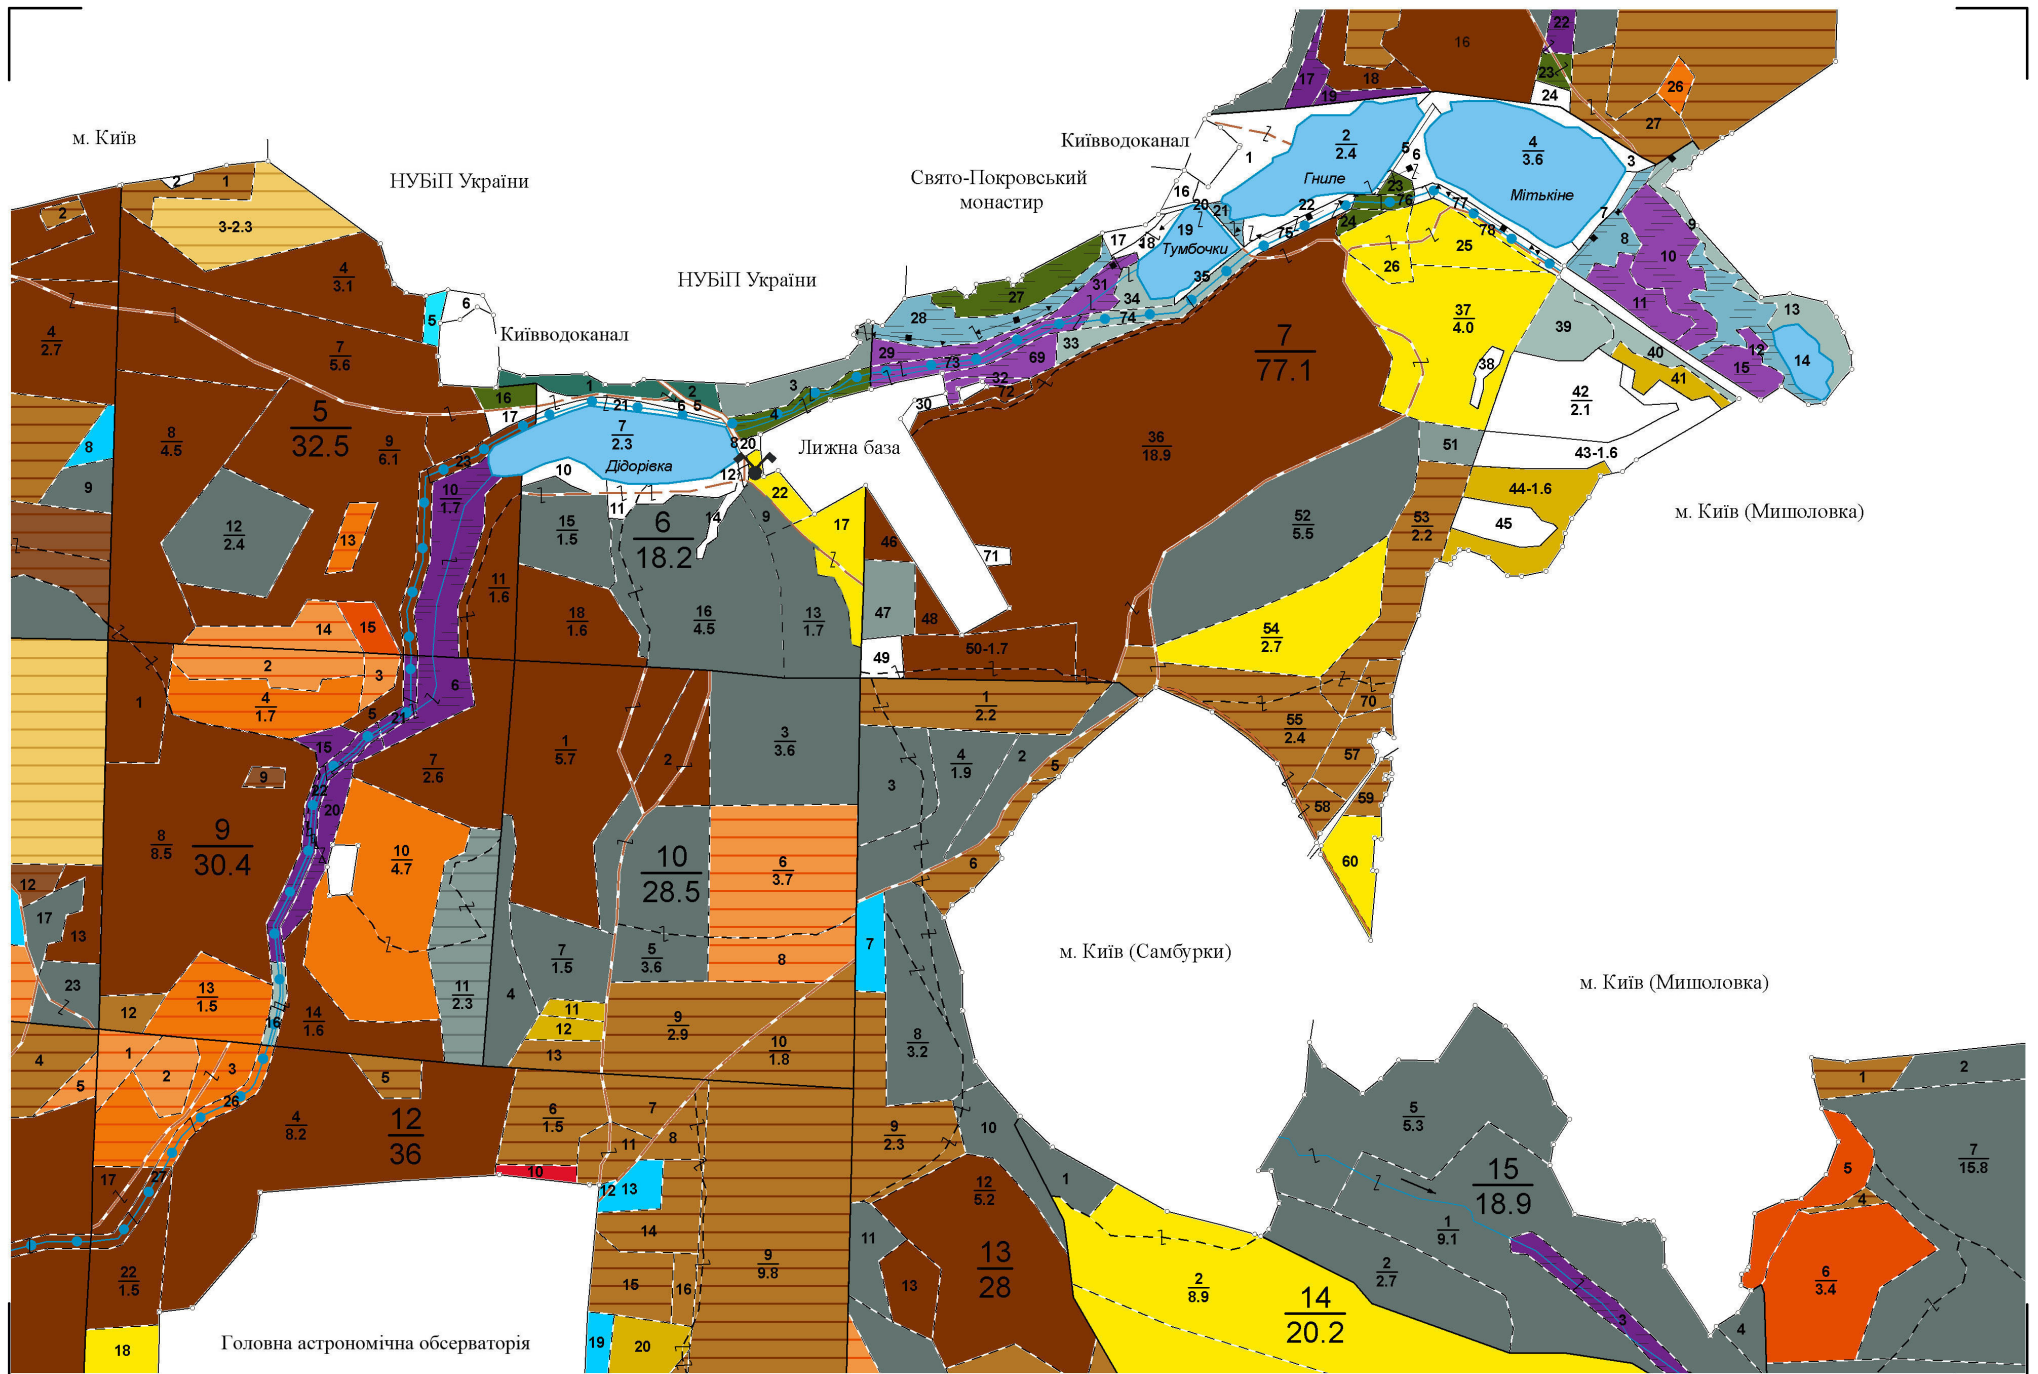

Начальник експедиції  
Головний інженер  
Начальник партії  
Інженер

А.Г.Тимошенко  
В.Д.Ісик  
А.В.Фукаревич  
І.А.Щедров

**СХЕМА**  
РОЗМІЩЕННЯ УРОЧИЩ  
ГОЛОСІЇВСЬКОГО ПНДВ  
НПП «ГОЛОСІЇВСЬКИЙ»

МІНІСТЕРСТВО ЗАХИСТУ ДОВКІЛЛЯ  
ТА ПРИРОДНИХ РЕСУРСІВ УКРАЇНИ

**ПЛАН**  
**ЛІСОНАСАДЖЕНЬ**  
**ГОЛОСІЇВСЬКОГО**  
**ПРИРОДООХОРОННОГО**  
**НАУКОВО -ДОСЛІДНОГО ВІДДІЛЕННЯ**  
**НПШ "Голосіївський"**  
**м. київ**

Загальна площа 772.7 га  
Лісовпорядкування 2022 року  
Масштаб 1 : 10000

НК "Експоцентр  
України"

36.  $\frac{19}{4.3}$