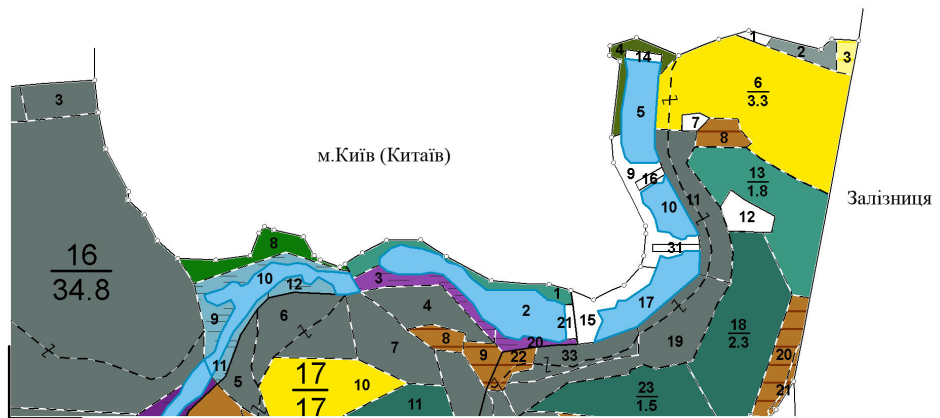

**ПЛАН**  
**ЛІСОНАСАДЖЕНЬ**  
**ГОЛОСІЇВСЬКОГО**  
**ПРИРОДООХОРОННОГО**  
**НАУКОВО -ДОСЛІДНОГО ВІДДІЛЕННЯ**  
**НПШ "Голосіївський"**  
**м. київ**

Загальна площа 772.7 га  
Лісовпорядкування 2022 року  
Масштаб 1 : 10000

НК "Експоцентр  
України"

36.  $\frac{19}{4.3}$