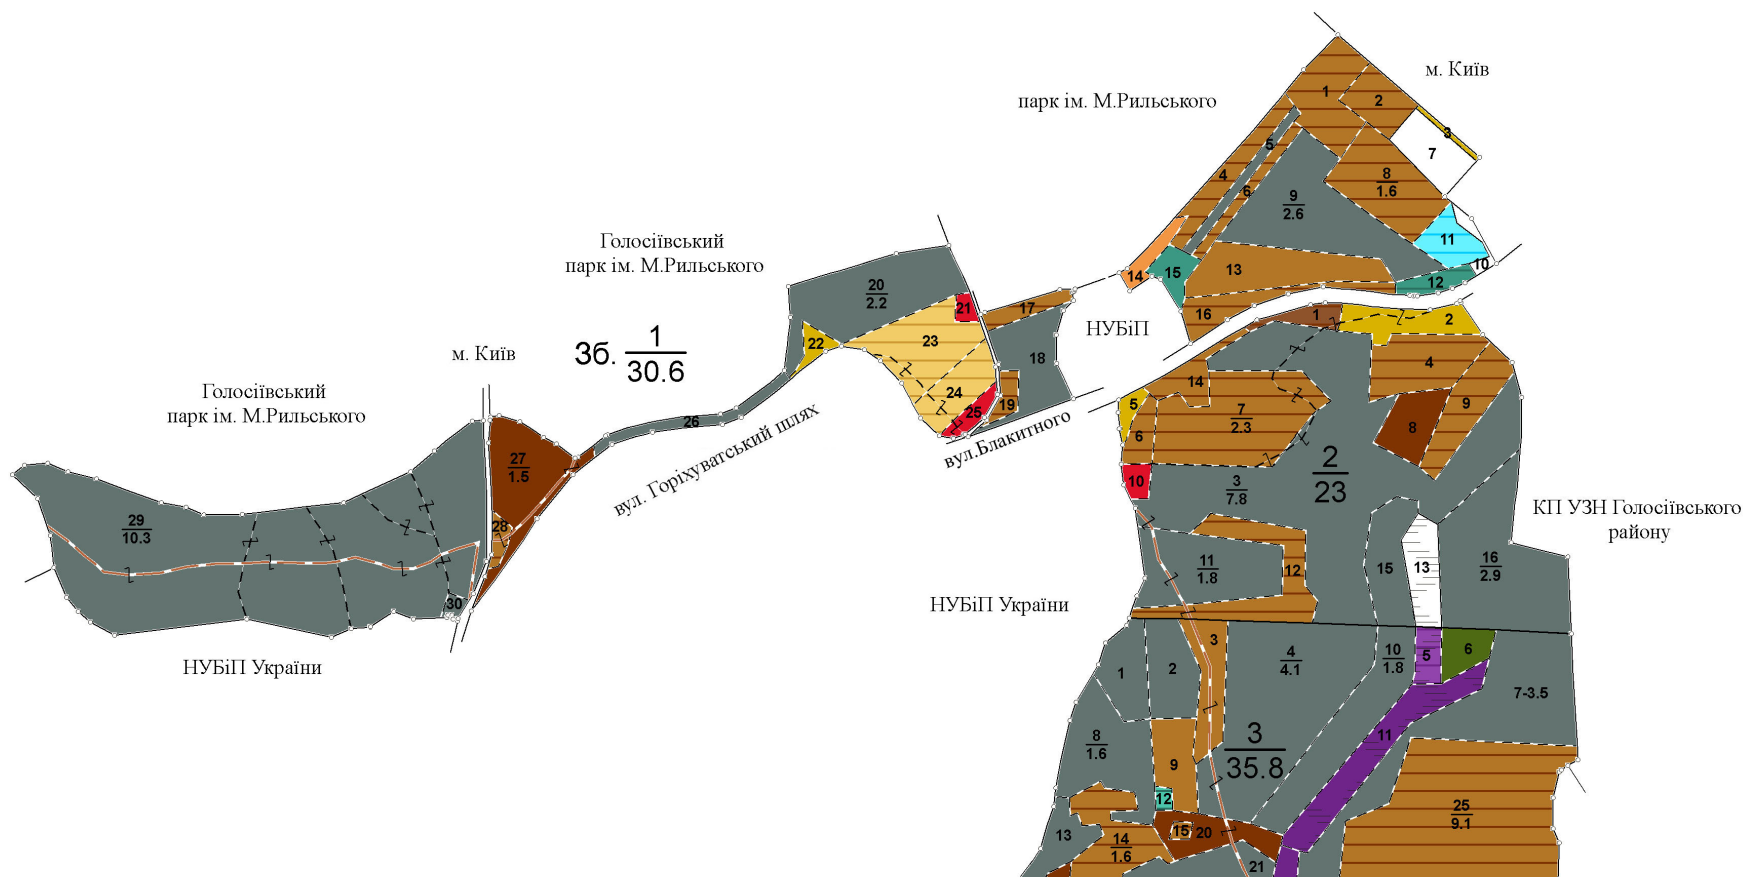

Начальник експедиції  
Головний інженер  
Начальник партії  
Інженер

А.Г.Тимошенко  
В.Д.Ісик  
А.В.Фукаревич  
І.А.Щедров

**СХЕМА**  
РОЗМІЩЕННЯ УРОЧИЩ  
ГОЛОСІЇВСЬКОГО ПНДВ  
НПП «ГОЛОСІЇВСЬКИЙ»

МІНІСТЕРСТВО ЗАХИСТУ ДОВКІЛЛЯ  
ТА ПРИРОДНИХ РЕСУРСІВ УКРАЇНИ

**ПЛАН**  
**ЛІСОНАСАДЖЕНЬ**  
**ГОЛОСІЇВСЬКОГО**  
**ПРИРОДООХОРОННОГО**  
**НАУКОВО -ДОСЛІДНОГО ВІДДІЛЕННЯ**  
**НПШ "Голосіївський"**  
**м. київ**

Загальна площа 772.7 га  
Лісовпорядкування 2022 року  
Масштаб 1 : 10000

НК "Експоцентр  
України"

36.  $\frac{19}{4.3}$