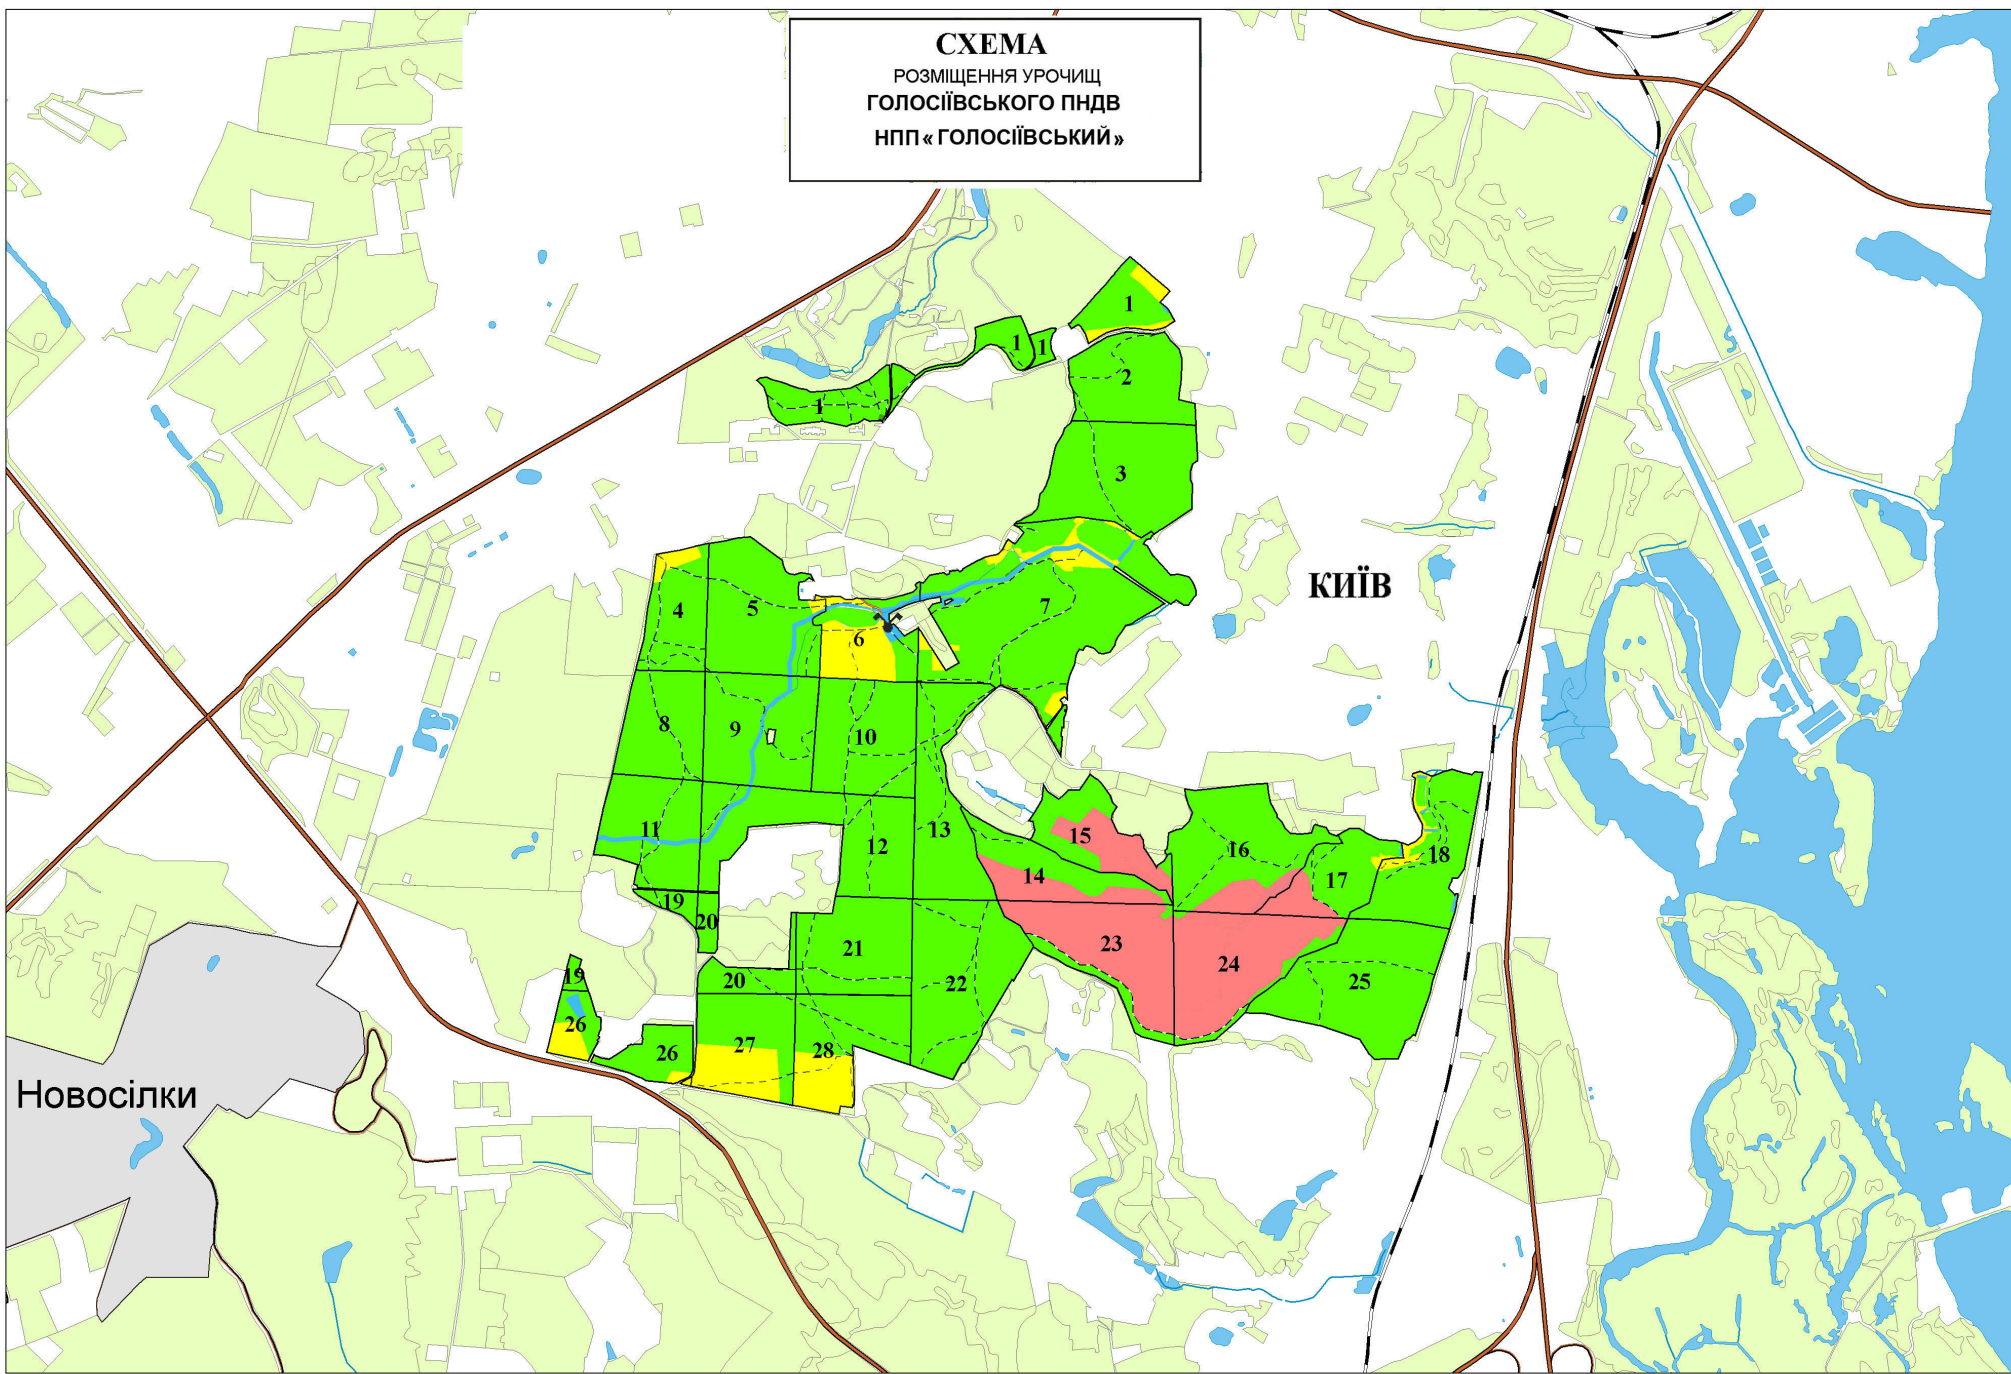

Начальник експедиції  
Головний інженер  
Начальник партії  
Інженер

А.Г.Тимошенко  
В.Д.Ісик  
А.В.Фукаревич  
І.А.Щедров

**СХЕМА**  
РОЗМІЩЕННЯ УРОЧИЩ  
ГОЛОСІЇВСЬКОГО ПНДВ  
НПП «ГОЛОСІЇВСЬКИЙ»

МІНІСТЕРСТВО ЗАХИСТУ ДОВКІЛЛЯ  
ТА ПРИРОДНИХ РЕСУРСІВ УКРАЇНИ

**ПЛАН**  
**ЛІСОНАСАДЖЕНЬ**  
**ГОЛОСІЇВСЬКОГО**  
**ПРИРОДООХОРОННОГО**  
**НАУКОВО -ДОСЛІДНОГО ВІДДІЛЕННЯ**  
**НПШ "Голосіївський"**  
**м. київ**

Загальна площа 772.7 га  
Лісовпорядкування 2022 року  
Масштаб 1 : 10000

НК "Експоцентр  
України"

36.  $\frac{19}{4.3}$